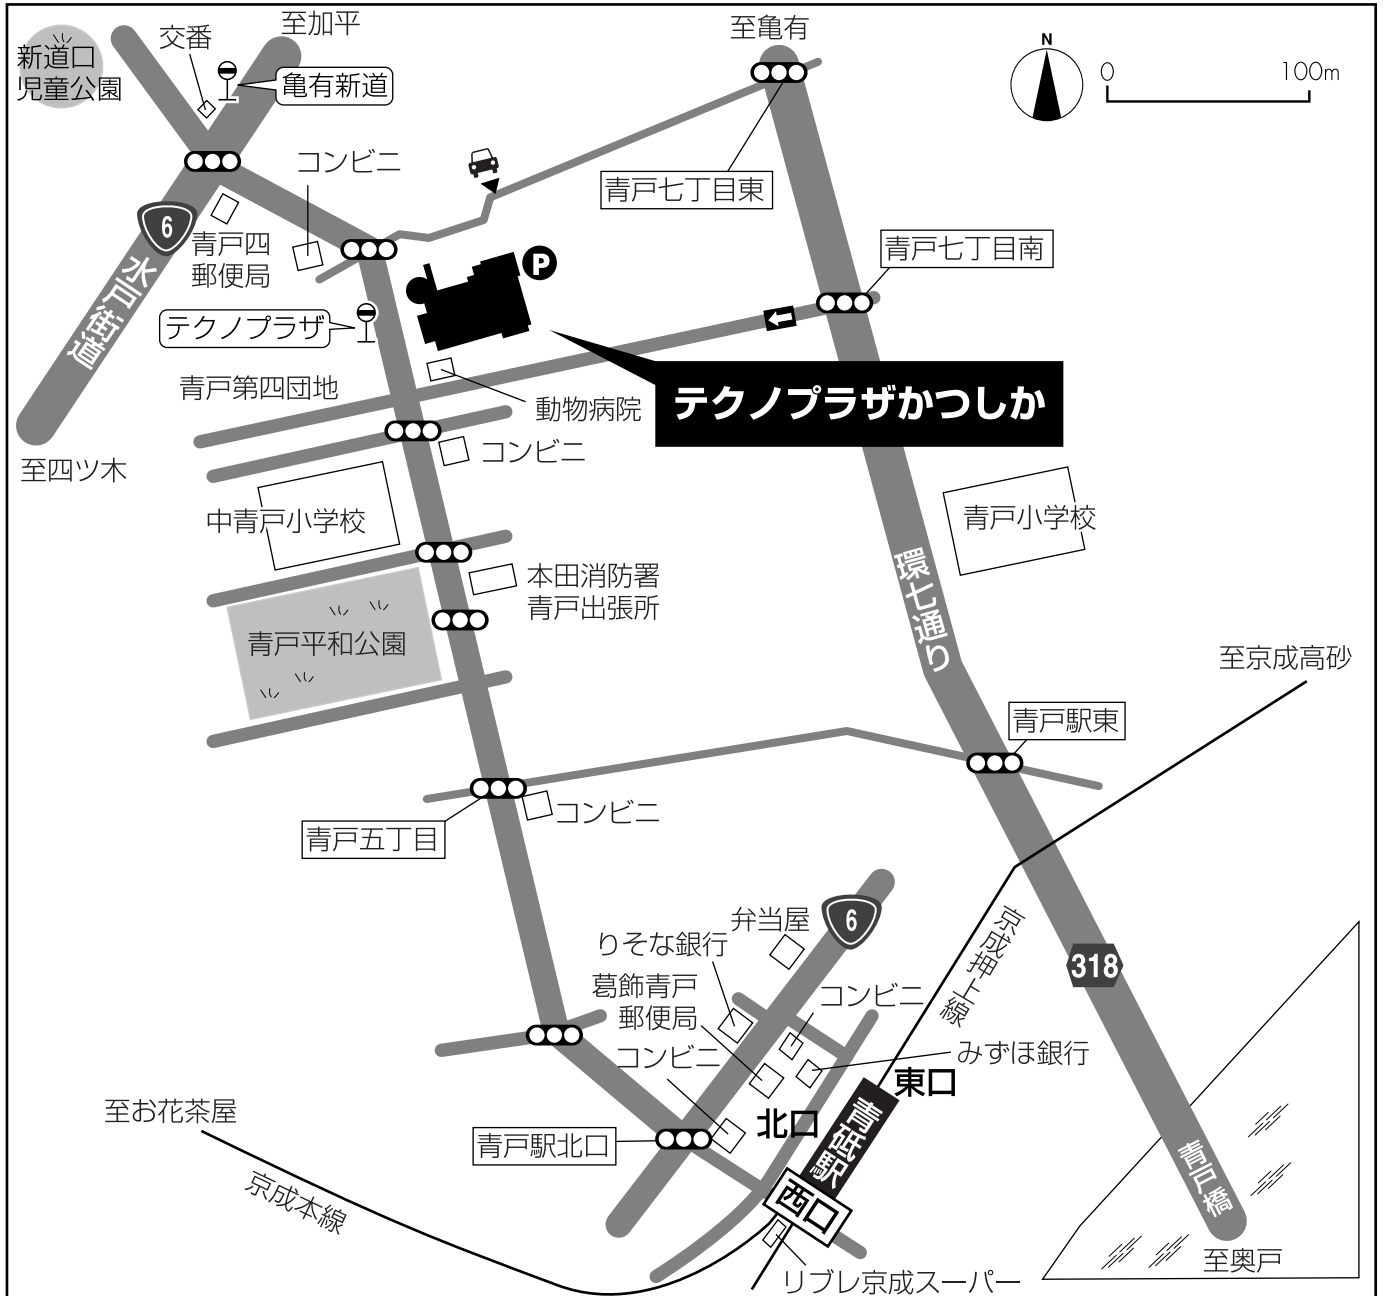

# 研修会場

# テクノプラザかつしか

東京都葛飾区青砥7-2-1

## ACCESS

京成押上線・京成本線

青砥駅 西口

12分

- 京成バス 亀有 → 新小岩駅東北広場 (テクノプラザかつしか下車)
- 都バス 金町 → 浅草寿町 (亀有新道入口 下車)
- 京成バス 亀有 → 京成小岩 (亀有新道 下車)

テクノプラザ  
かつしか