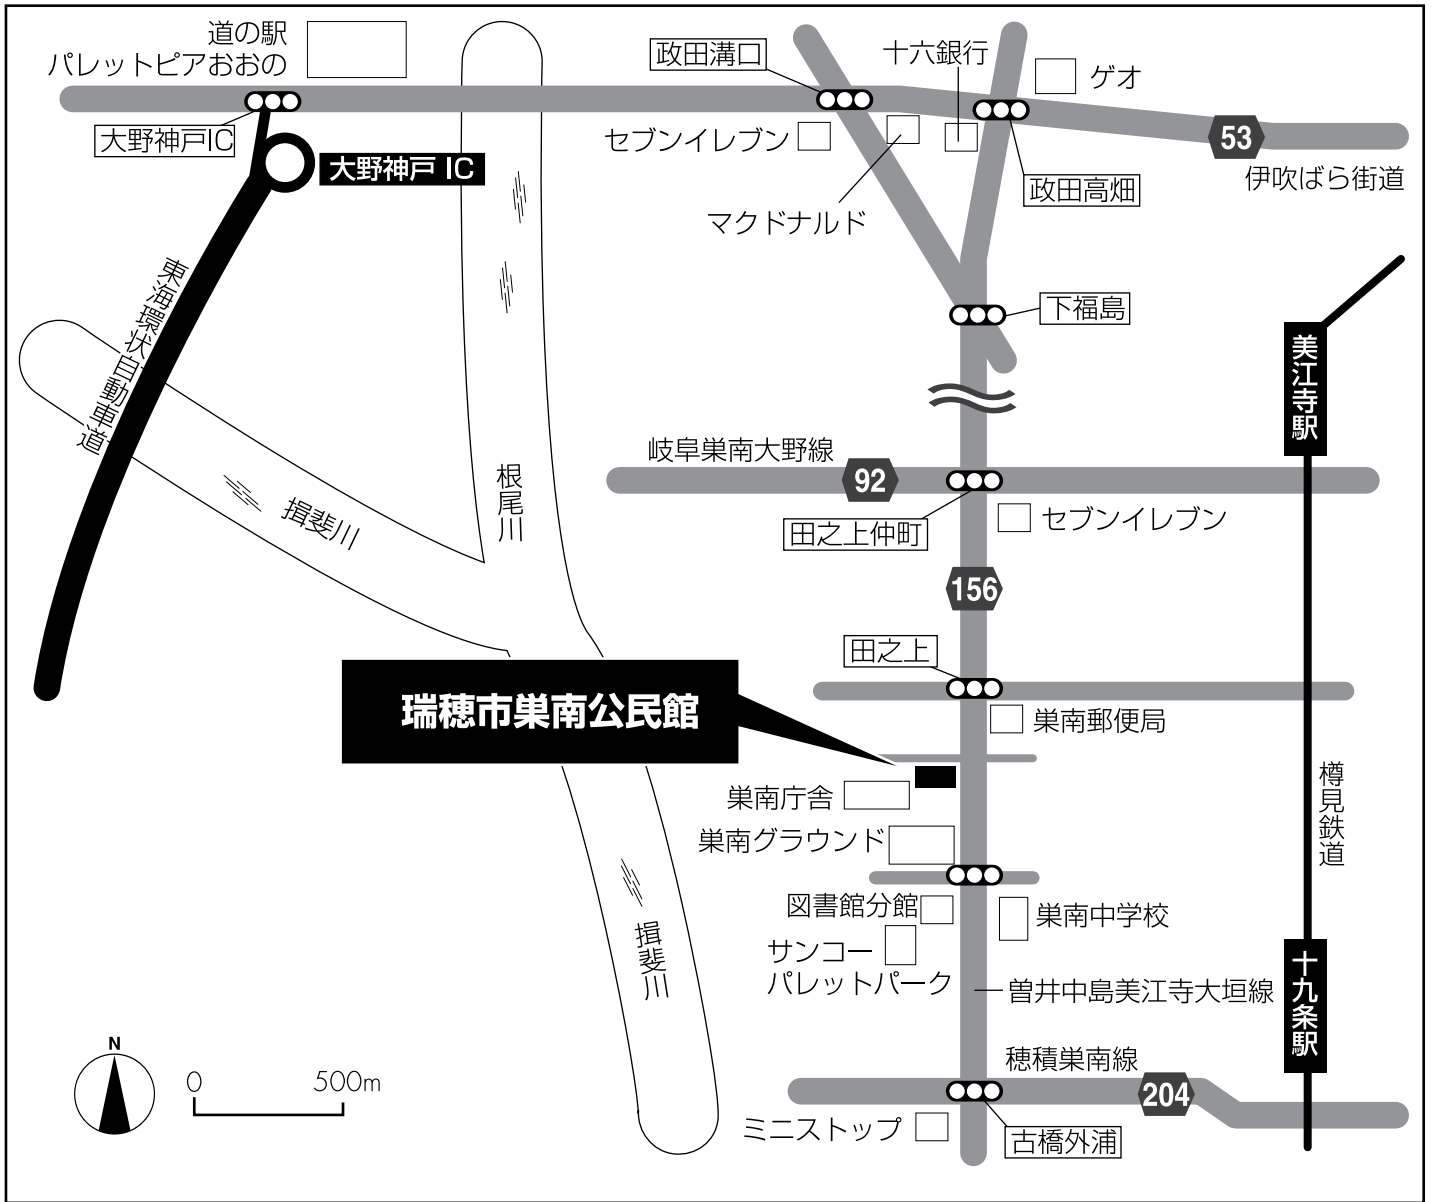

研修会場

瑞穂市巢南公民館

岐阜県瑞穂市宮田300-1

ACCESS

- 大野神戸 IC → 10分
- 美江寺駅 → 5分
- 十九条駅 → 5分

瑞穂市巢南公民館