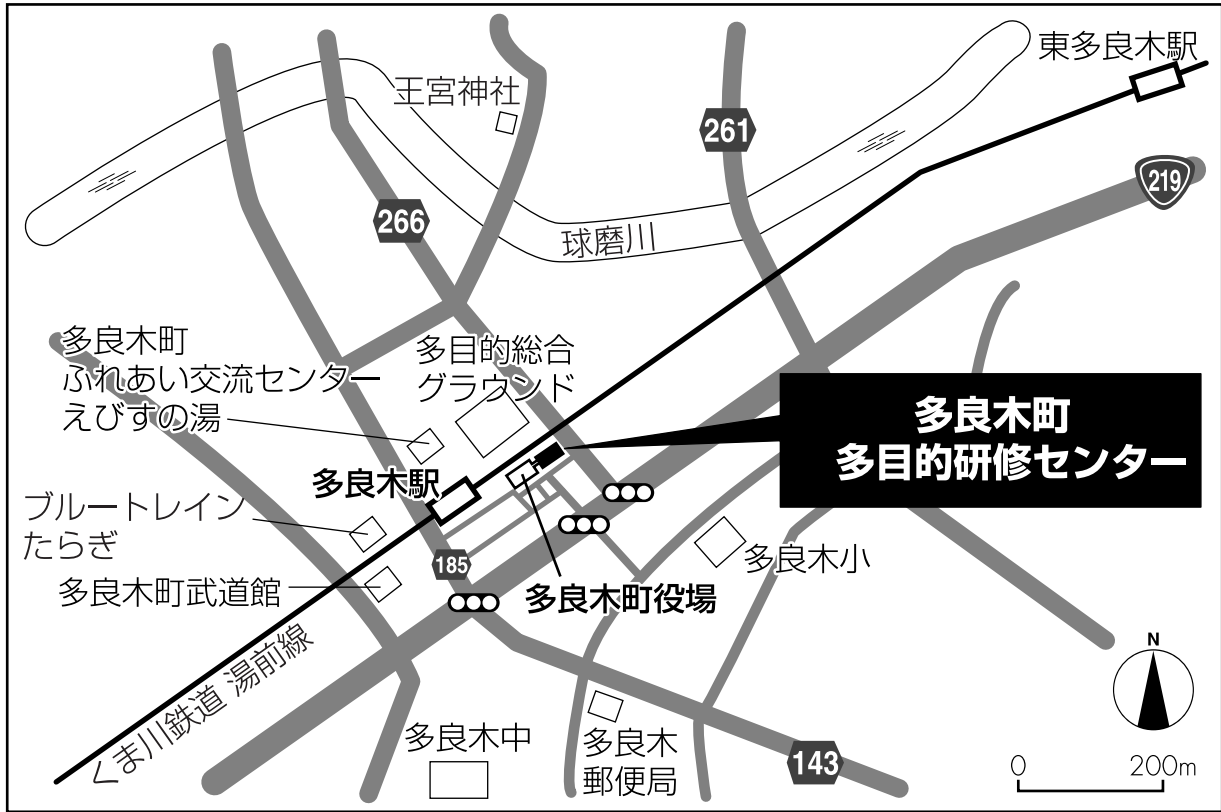

# 研修会場

# 多良木町 多目的研修センター

熊本県球磨郡多良木町大字多良木1648番地

## ACCESS

くま川鉄道 湯前線  
多良木駅

5分

- 鹿児島方面から**  
九州自動車道  
鹿児島北IC から 約1時間10分  
溝辺鹿児島空港IC から 約50分
- 宮崎方面から**  
九州自動車道  
宮崎IC から 約1時間20分  
都城IC から 約1時間5分
- 福岡・熊本方面から**  
九州自動車道  
太宰府IC から 約2時間5分  
熊本IC から 約1時間5分