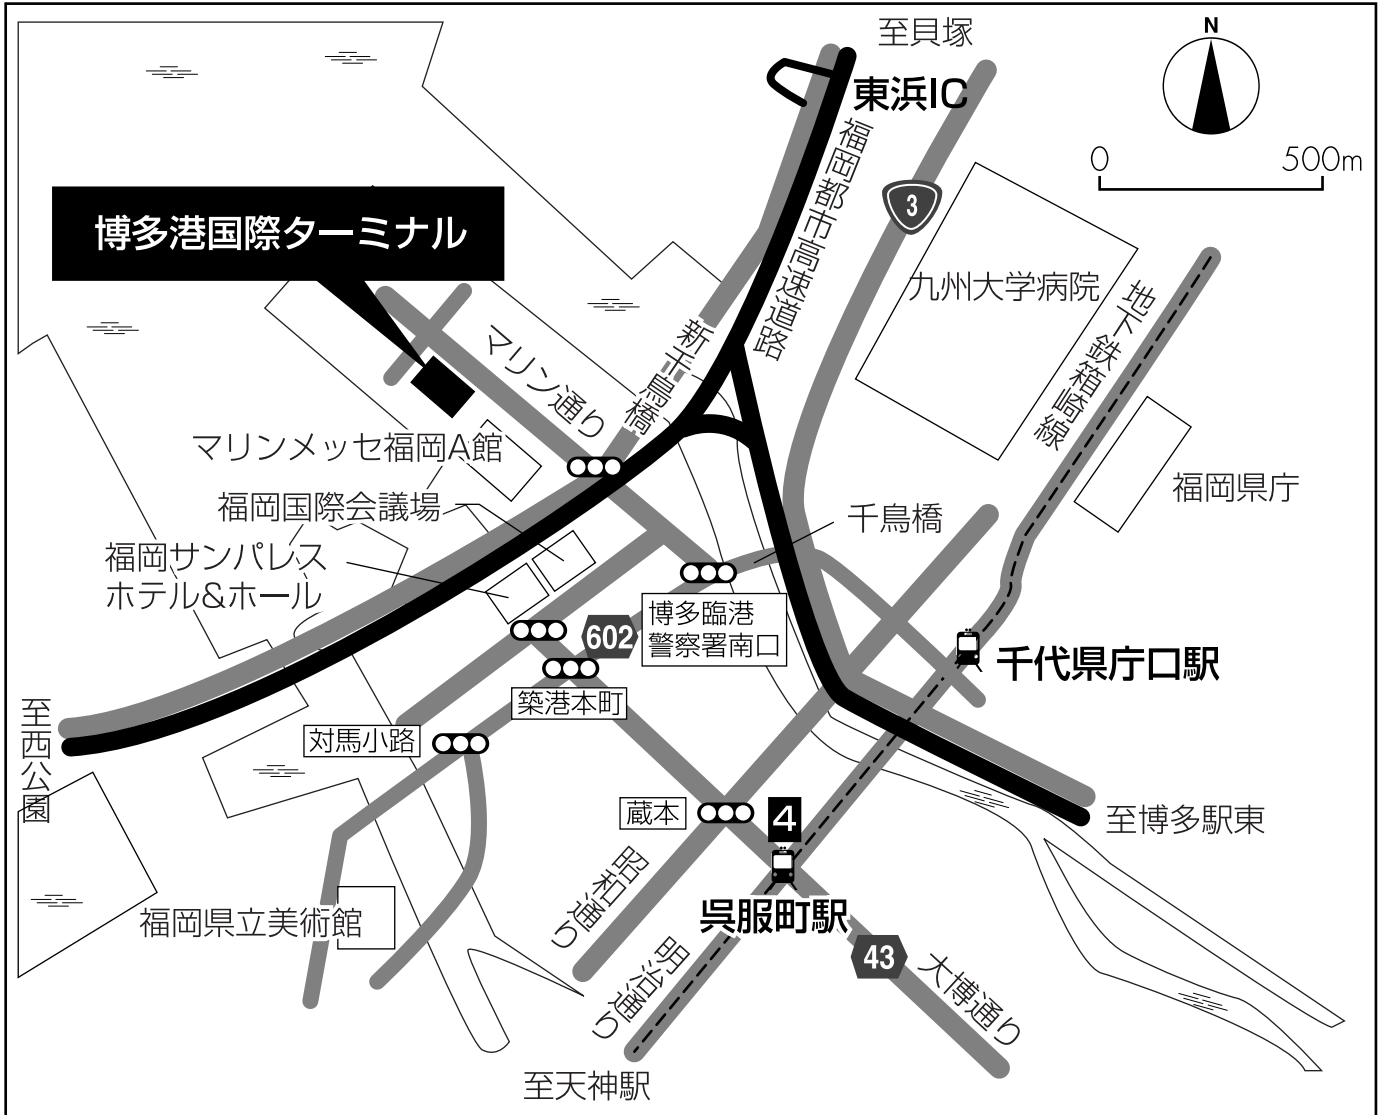

研修会場

博多港国際ターミナル

3階 ターミナルホールA・B

福岡県福岡市博多区沖浜町14-1

ACCESS

- バス** 博多駅西日本シティ銀行前F  20分
- バス** 天神ソラリアステージ前2A  20分
- 高速** 福岡都市高速道路東浜ランプ  5分
- 地下鉄** 箱崎線呉服町駅4番出口  25分

博多港国際
ターミナル