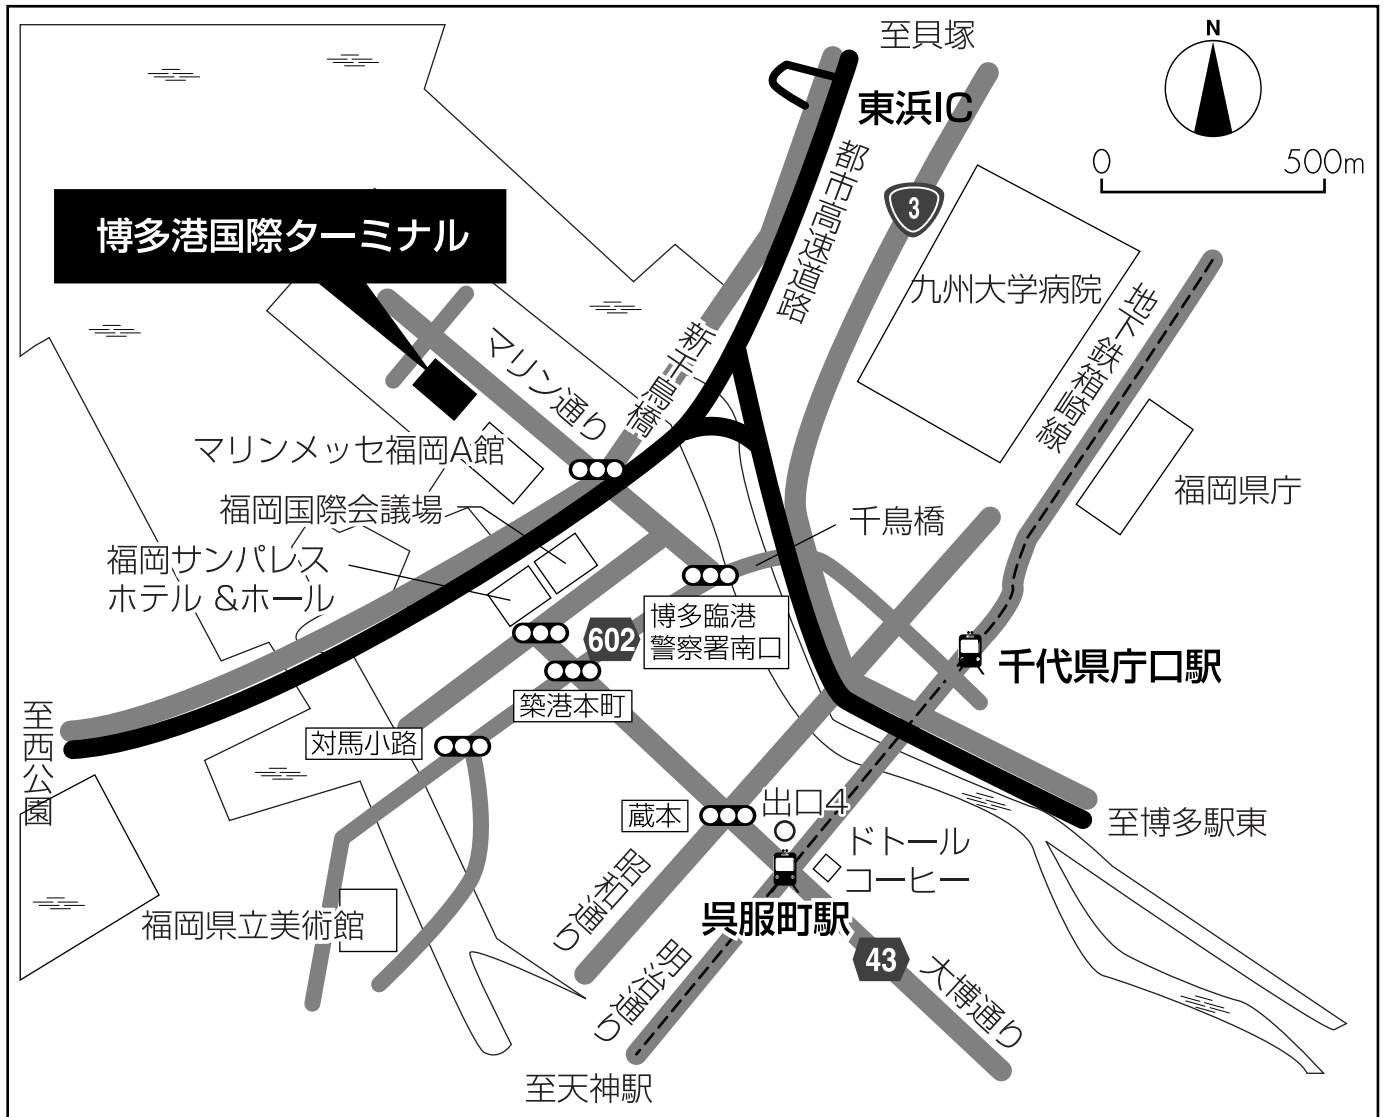

研修会場

博多港国際ターミナル

福岡県福岡市博多区沖浜町14-1

ACCESS

博多駅 博多駅西日本シティ銀行前F  20分

天神駅 天神ソラリアステージ前2A乗り場  15分

高速 都市高速道路東浜ランプ  5分

地下鉄箱崎線 **呉服町駅 出口4**  20分

博多港国際ターミナル