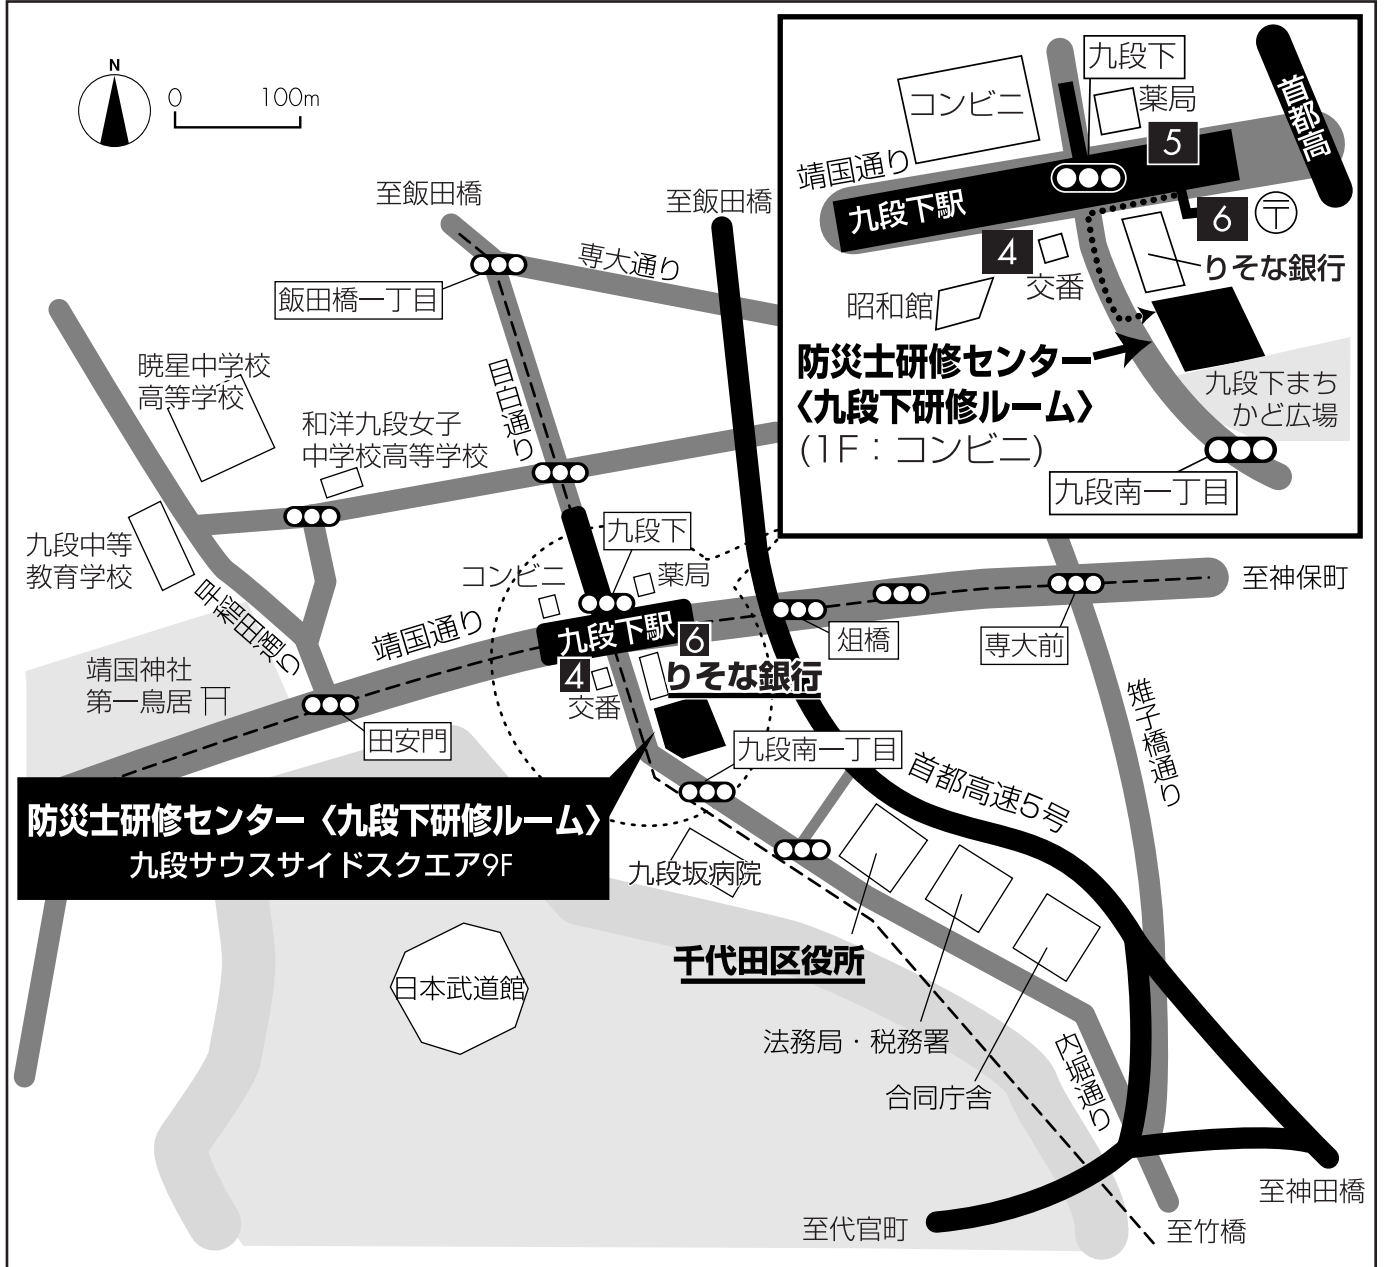

研修会場

防災士研修センター〈九段下研修ルーム〉

九段サウスサイドスクエア 9F

東京都千代田区九段南1-5-5

ACCESS

東京メトロ 東西線
東京メトロ 半蔵門線
都営地下鉄 新宿線

九段下駅 4 6 番出口

徒歩 2分

防災士研修センター〈九段下研修ルーム〉
九段サウスサイドスクエア9F

(旧 Daiwa九段ビル)

※駐車場はございません。
お近くのコインパーキングをご利用下さい。