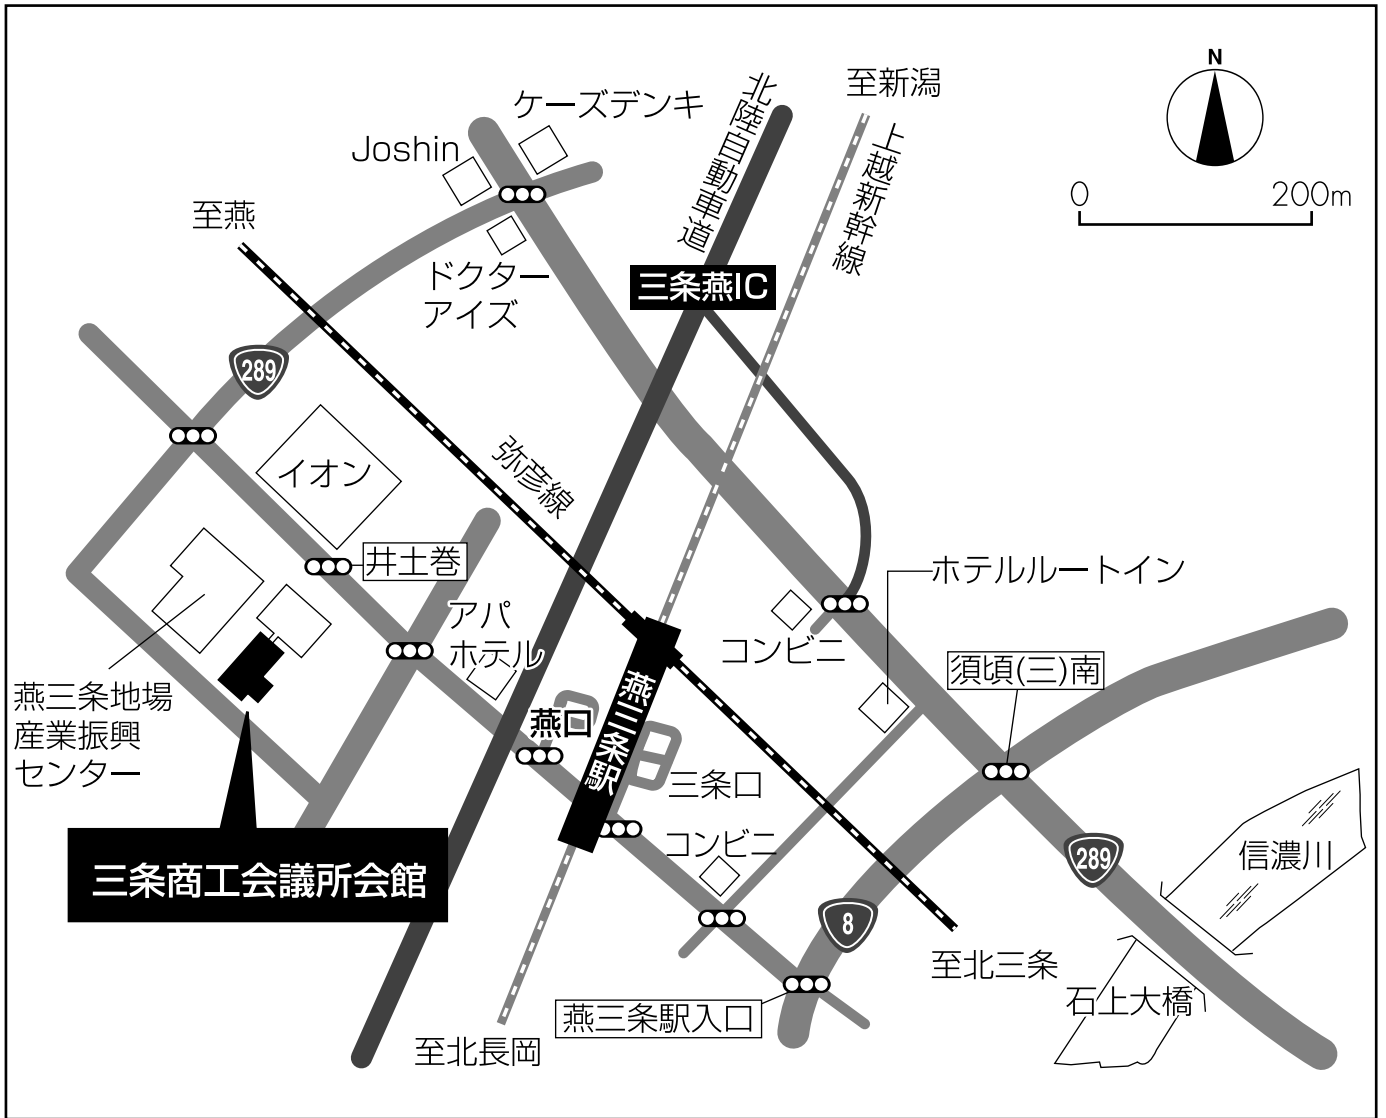

研修会場 三条商工会議所会館

新潟県三条市須頃1丁目20番地

ACCESS

- 

 燕三条駅(燕側出口)

 5分

 →
 - 

 北陸自動車道

 三条燕IC

 5分

 →
- 三条商工会議所会館**