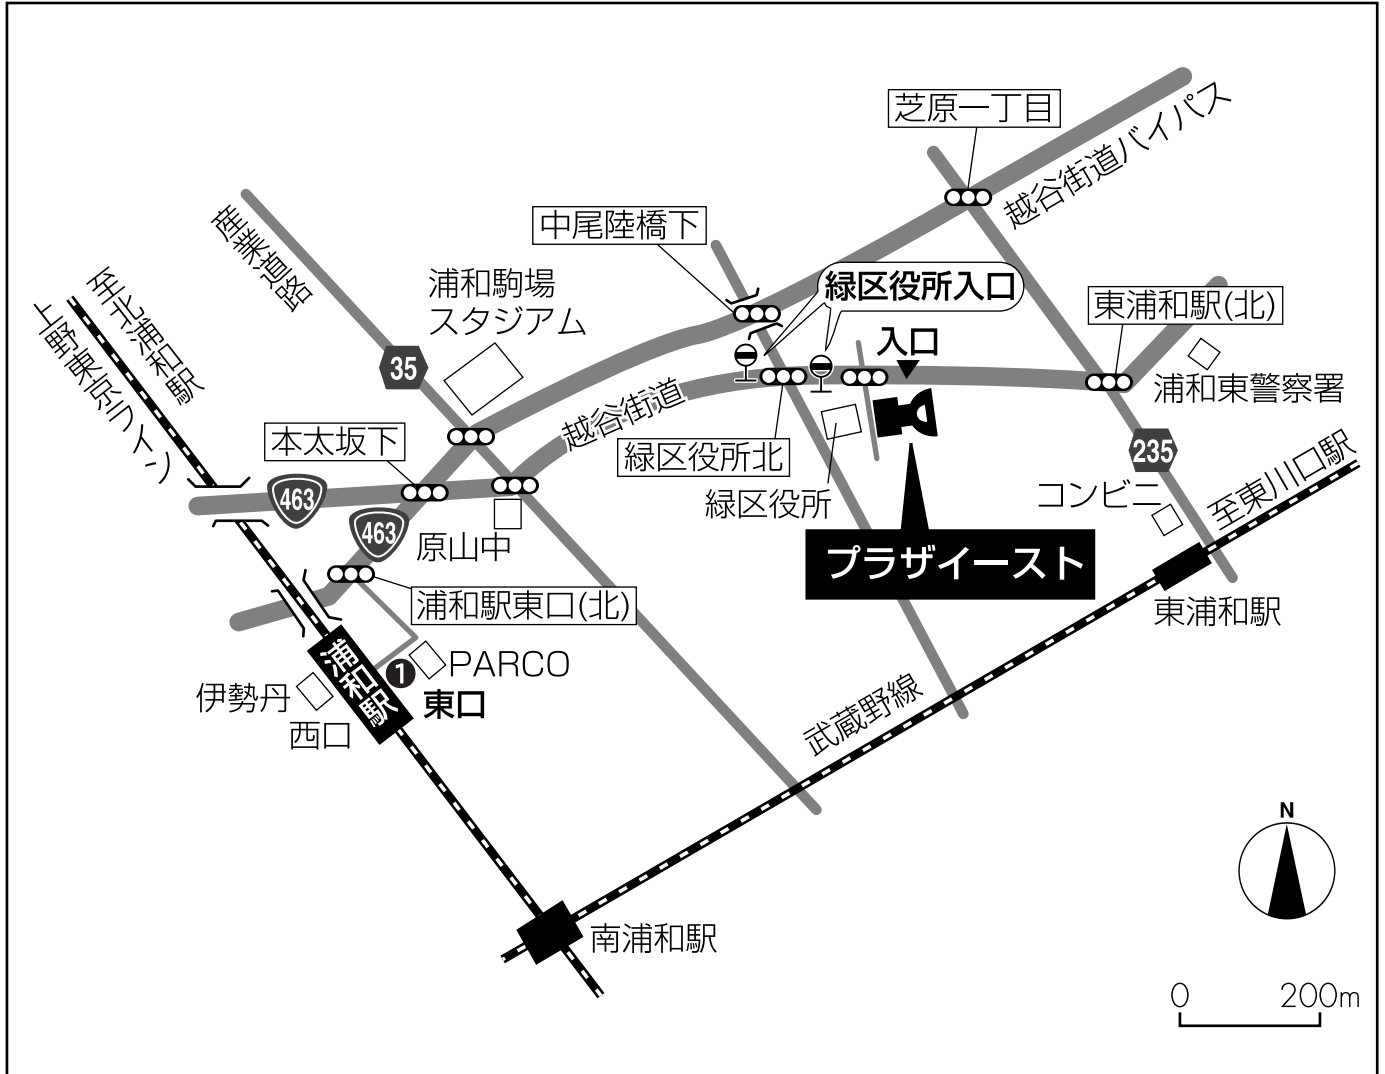

研修会場

プラザイースト

埼玉県さいたま市緑区中尾1440-8

ACCESS

上野東京ライン、JR京浜東北線ほか

プラザイースト