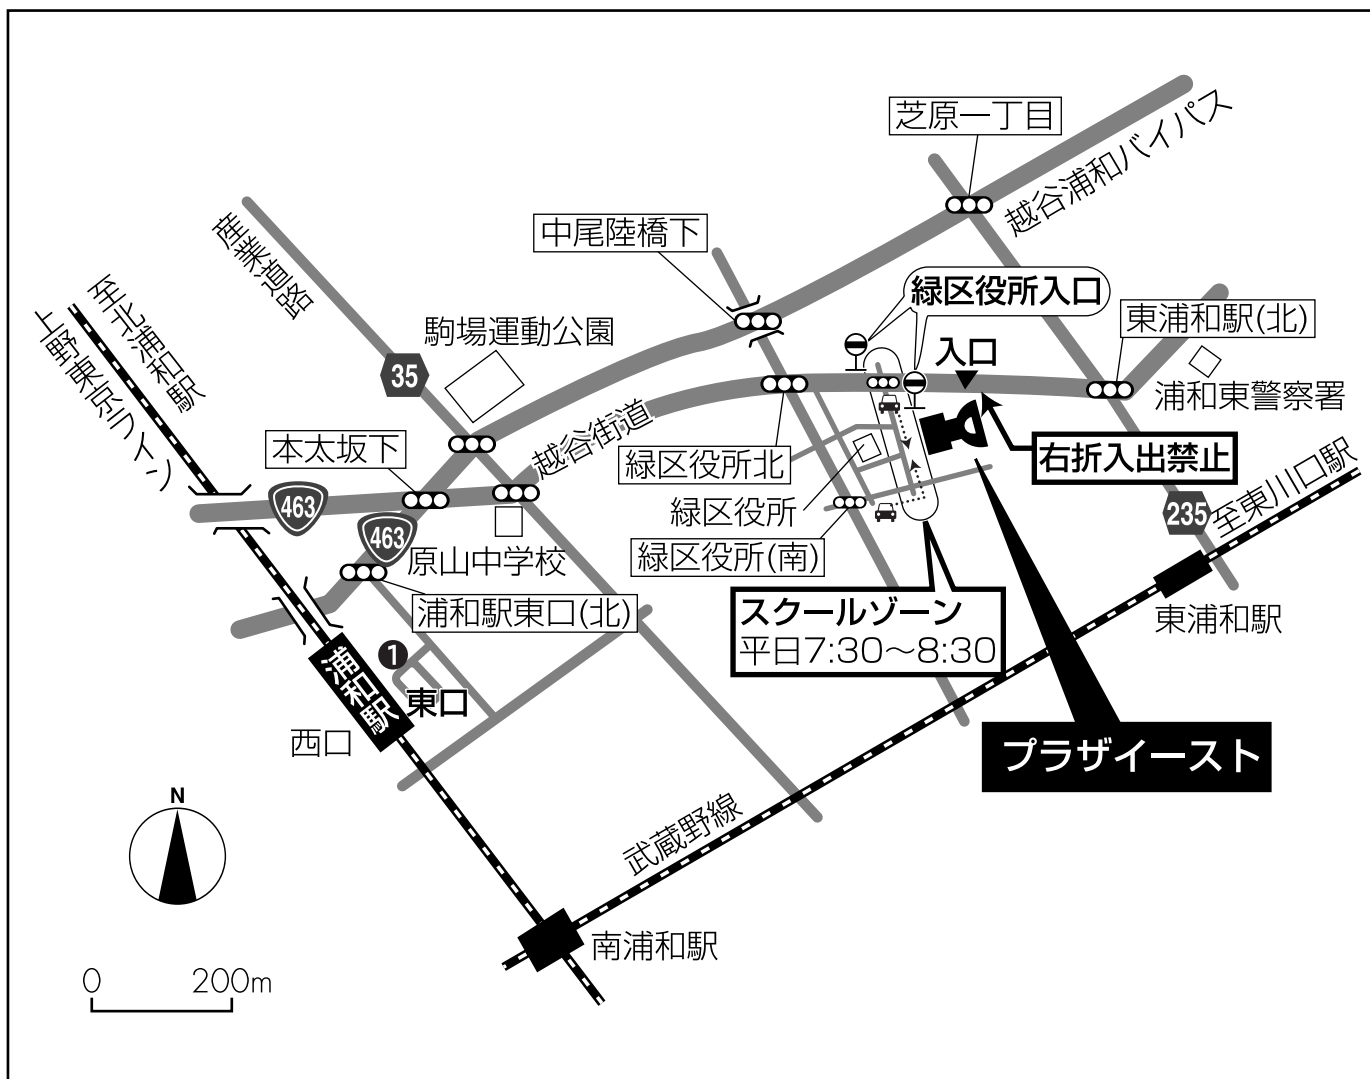

研修会場

プラザイースト 2階 多目的ルーム

埼玉県さいたま市緑区中尾1440-8

ACCESS

JR京浜東北線、上野東京ラインほか

プラザイースト