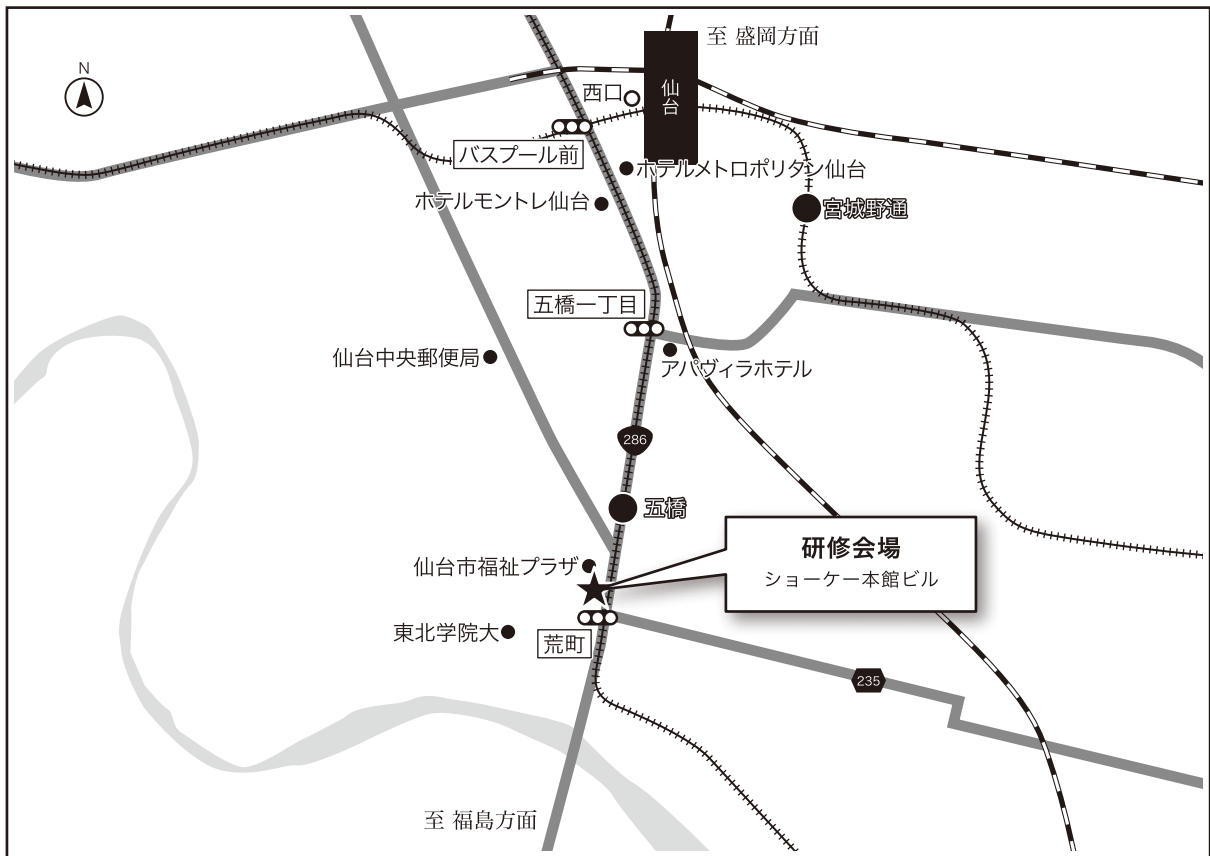

会場略図

会場:ショーケー本館ビル
宮城県仙台市
青葉区五橋二丁目11番1号

ACCESS

- JR「仙台駅」西口より 徒歩15分 (車で5分)
- 南北線「五橋駅」南1番出口より右へ徒歩3分