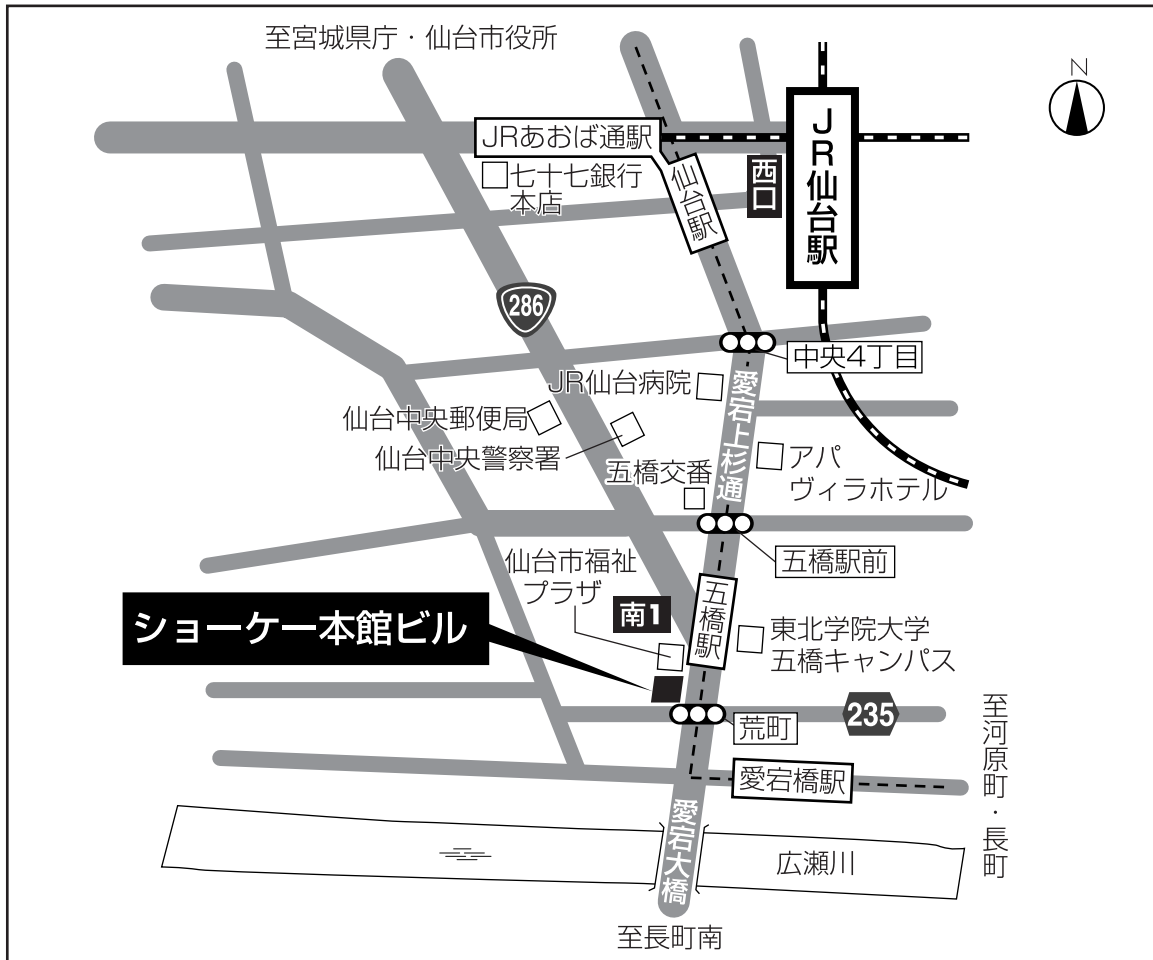

研修会場

ショーケー本館ビル 3階 BCD室

宮城県仙台市青葉区五橋二丁目11番1号

ACCESS

ショーケー本館ビル