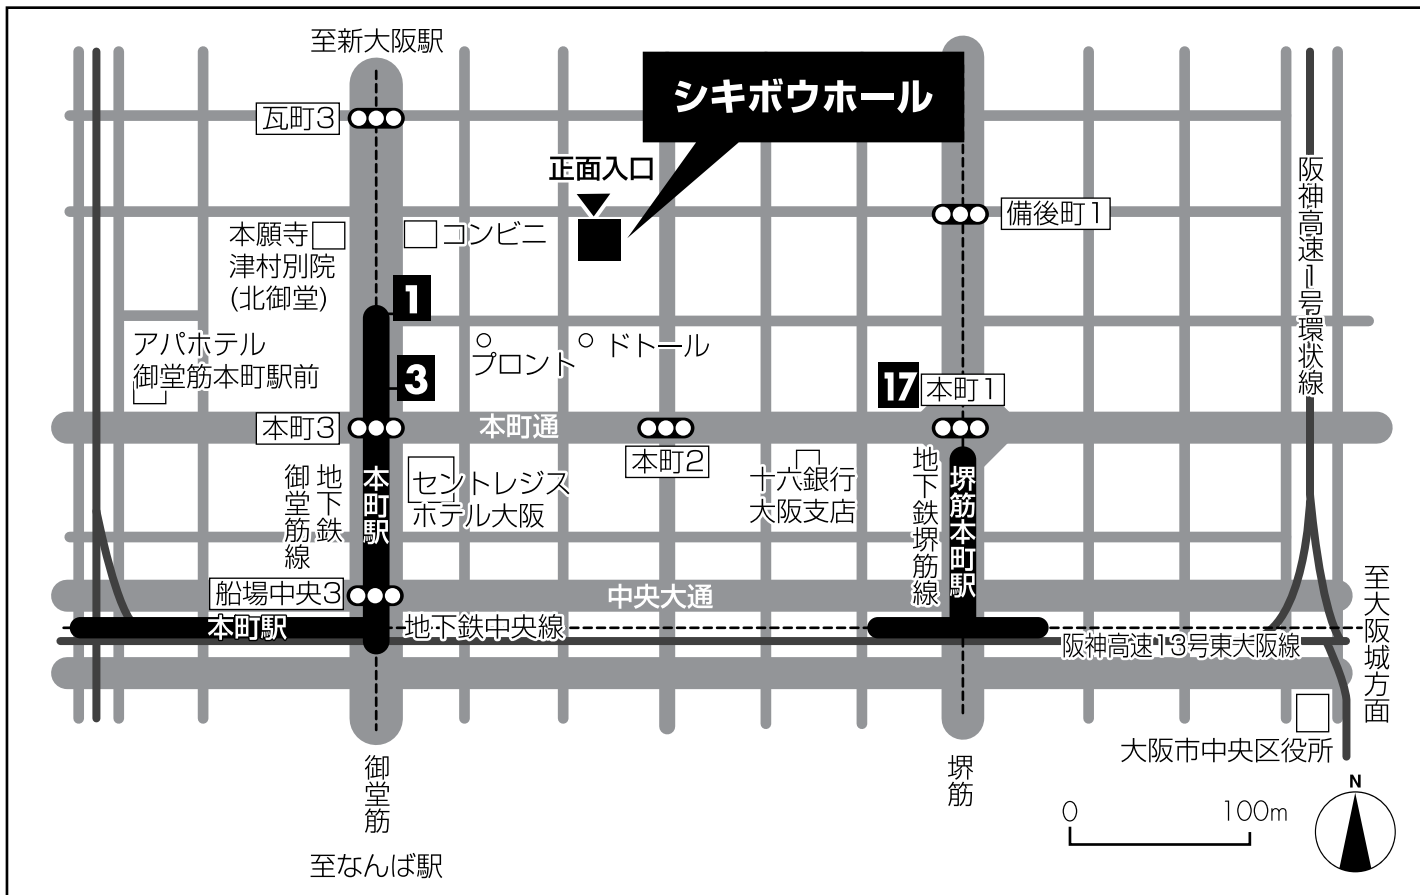

研修会場

シキボウホール

大阪府大阪市中央区備後町三丁目2番6号

※本会場は、開館時間まで入口にシャッターが下りています。
建物の開館時間は、**8時50分**になりますので、ご注意ください。

ACCESS

大阪メトロ御堂筋線
本町駅 **1 3** 番出口 → 徒歩 約2分

大阪メトロ堺筋線
堺筋本町駅 **17** 番出口 → 徒歩 約6分

シキボウホール