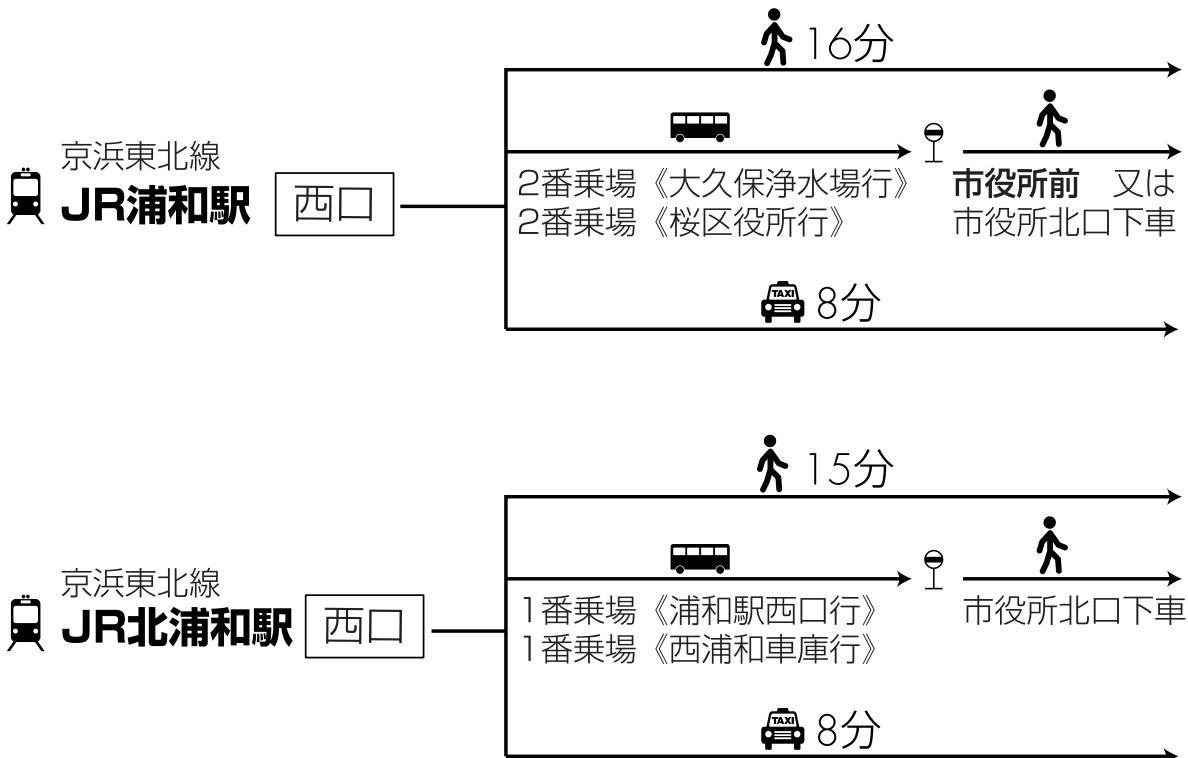

研修会場

埼玉県勤労者福祉センター ときわ会館

埼玉県さいたま市浦和区常盤6-4-21

ACCESS

埼玉県勤労者福祉センター
ときわ会館