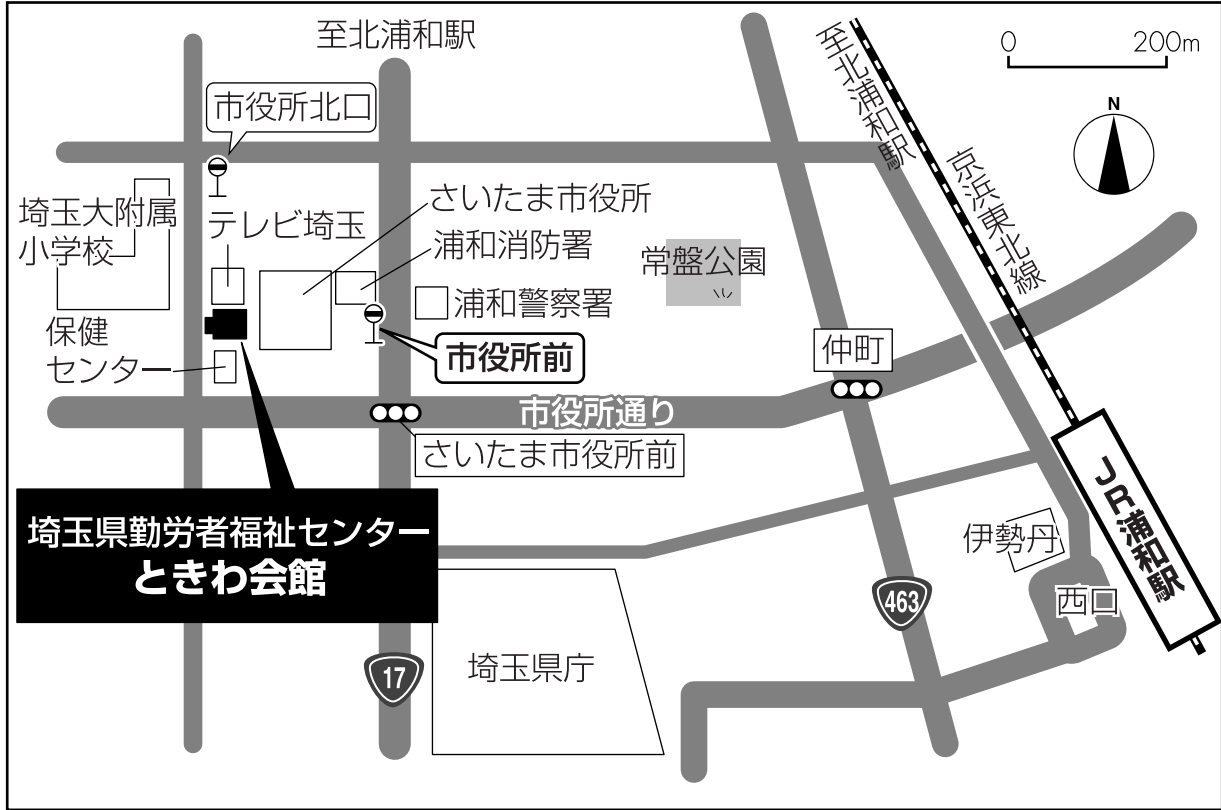

研修会場

埼玉県勤労者福祉センター ときわ会館

埼玉県さいたま市浦和区常盤6-4-21

ACCESS

埼玉県勤労者福祉センター
ときわ会館