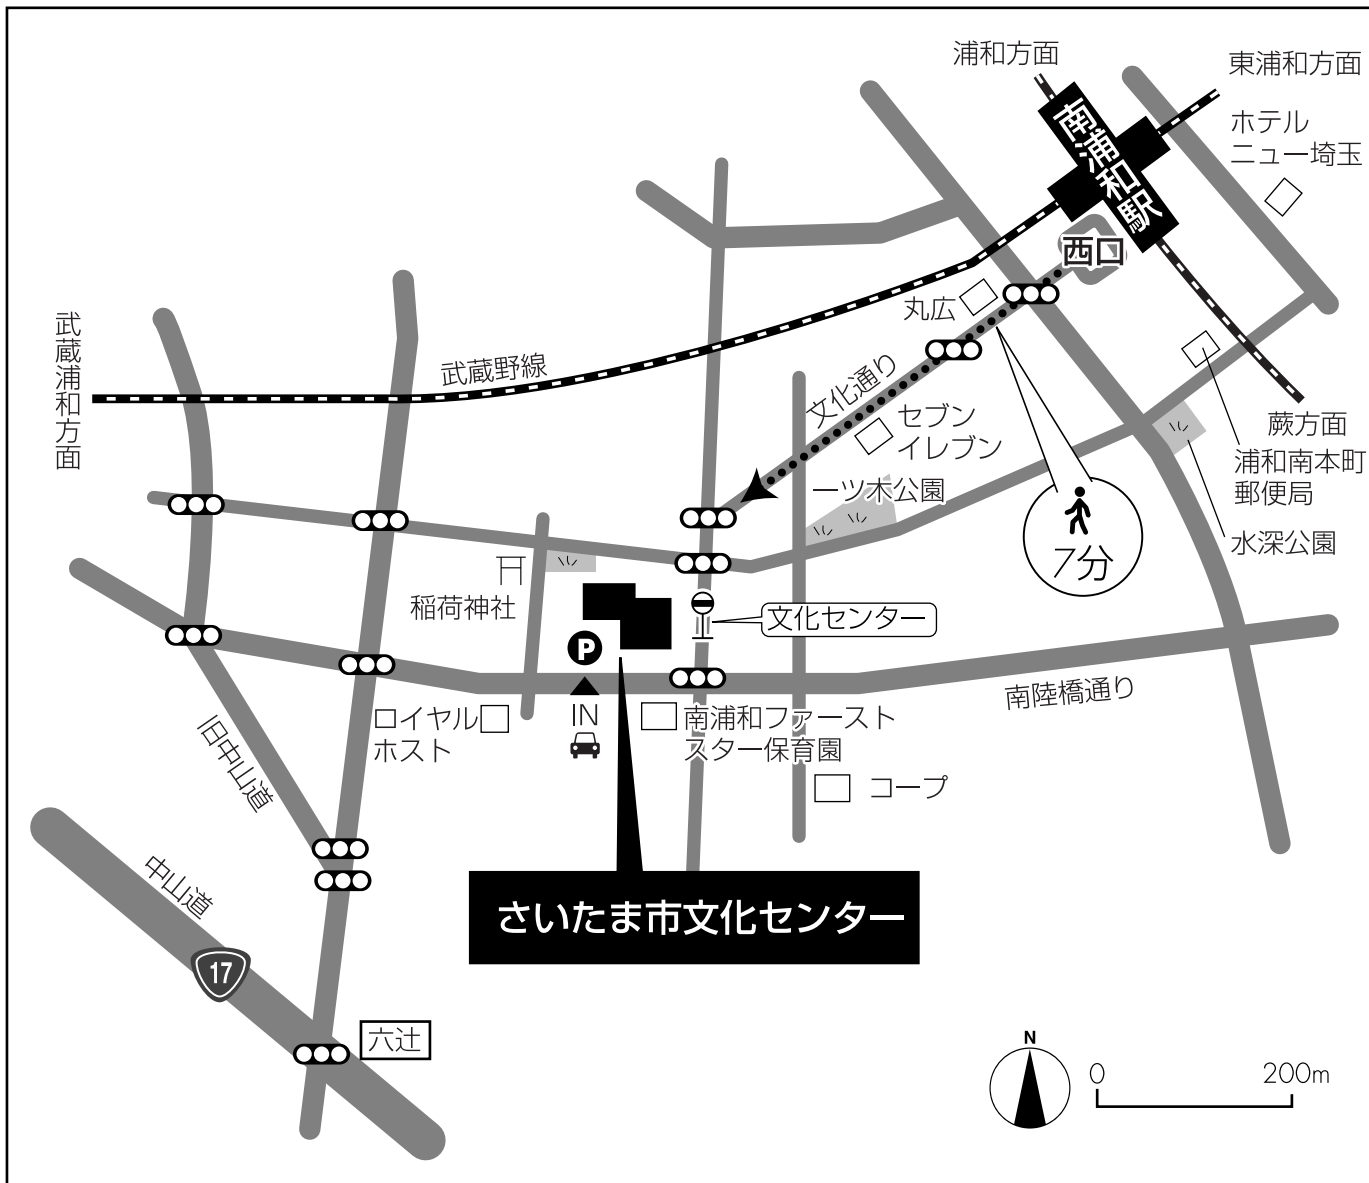

研修会場

さいたま市文化センター

埼玉県さいたま市南区根岸1-7-1

ACCESS

JR京浜東北線・武蔵野線

南浦和駅 西口

歩 7分

南浦和駅 西口

武蔵浦和駅西口(南区役所)行き

バス 1分

武蔵浦和駅 西口(南区役所)

明花行き

バス 16分

コミュニティバス

文化センター

さいたま市文化センター