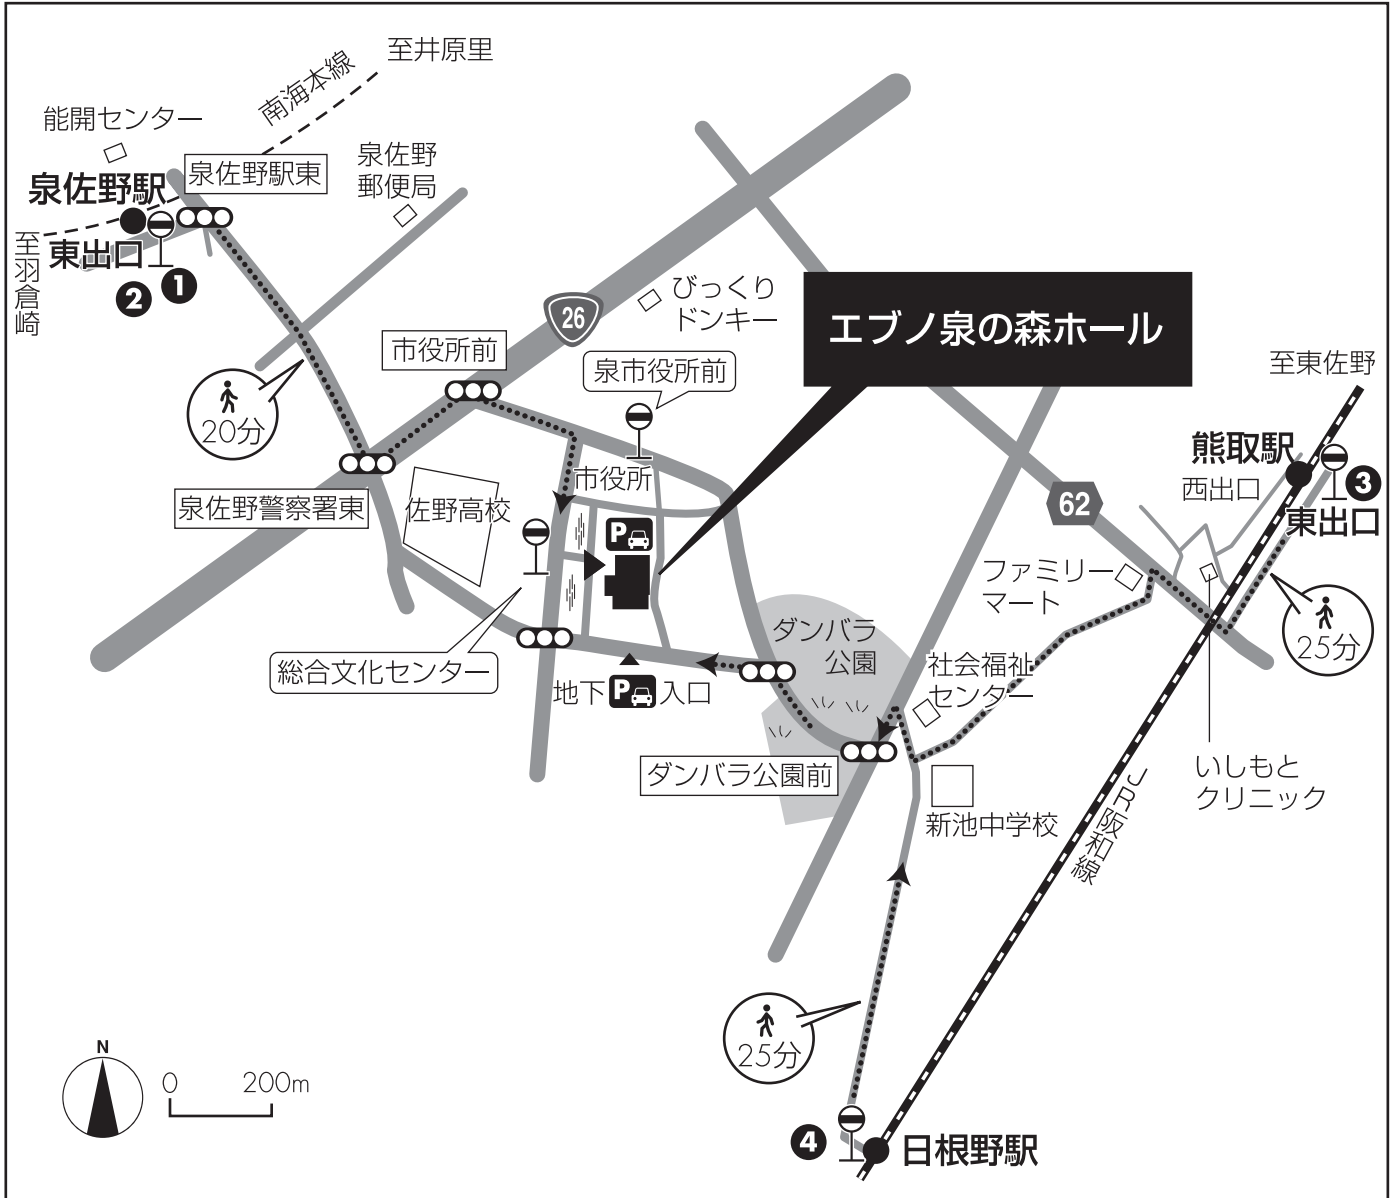

研修会場

エブノ泉の森ホール

大阪府泉佐野市市場東1丁目2番1号

ACCESS

南海本線 泉佐野駅	1	743・744系統	5分
	2	北回り・南回り	8分
JR阪和線 熊取駅	3	743・744・789系統	9分
JR阪和線 日根野駅	4	中回り	7分

エブノ泉の森ホール