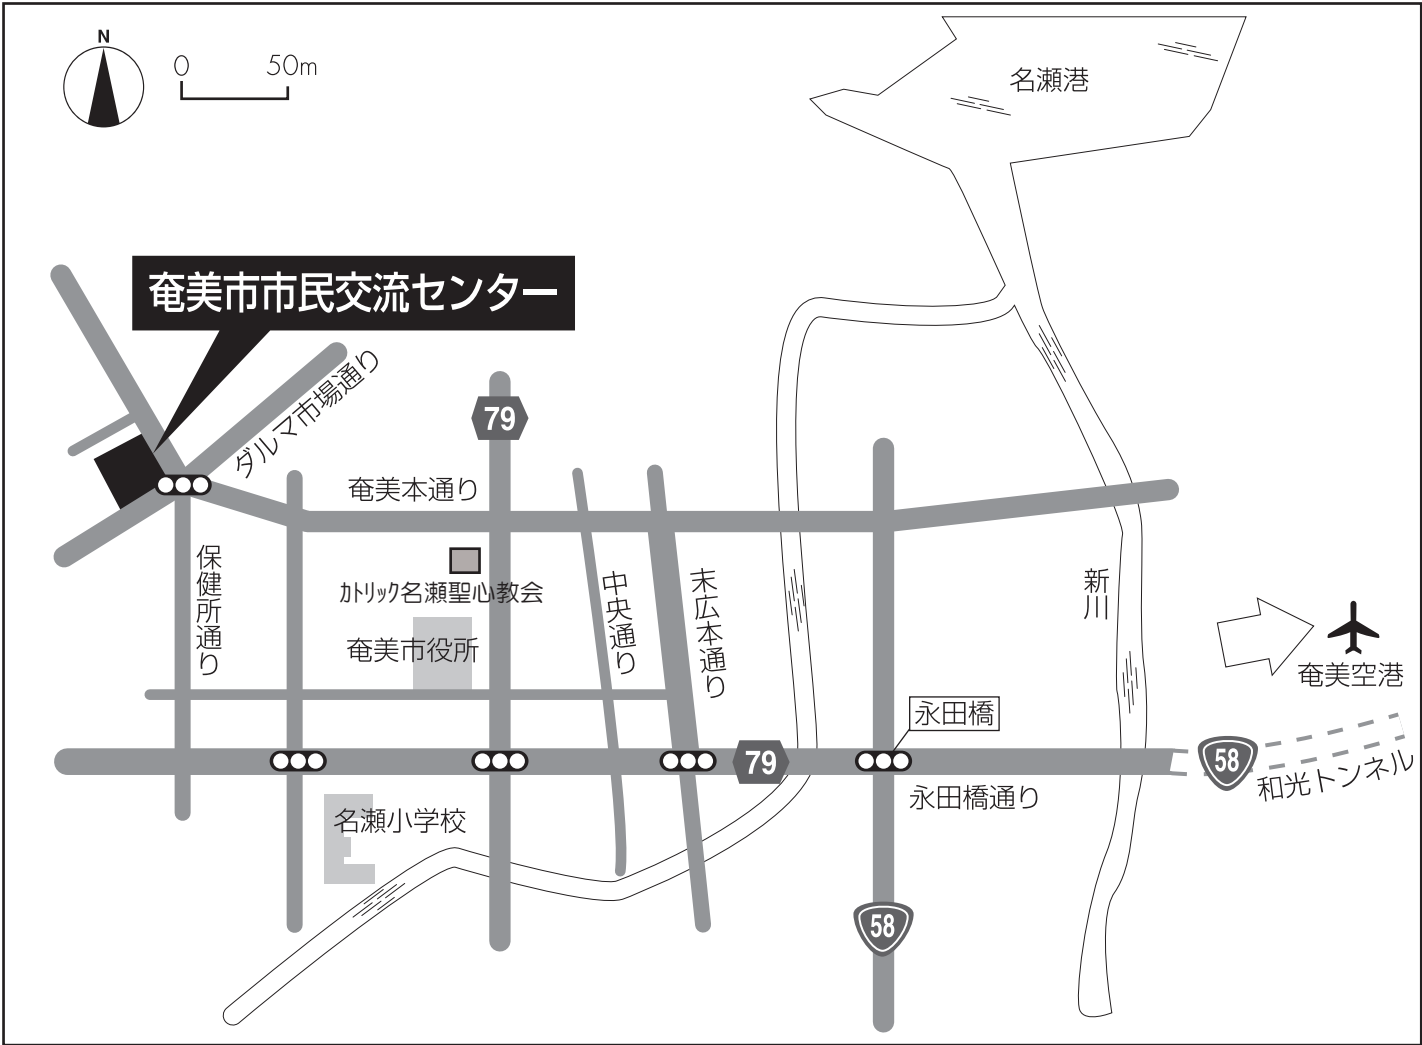

研修会場 奄美市市民交流センター

鹿児島県奄美市名瀬柳町2番1号

ACCESS

奄美空港

県道 82 → 国道 58 経由

(30.2km)

約43分

奄美市市民交流センター