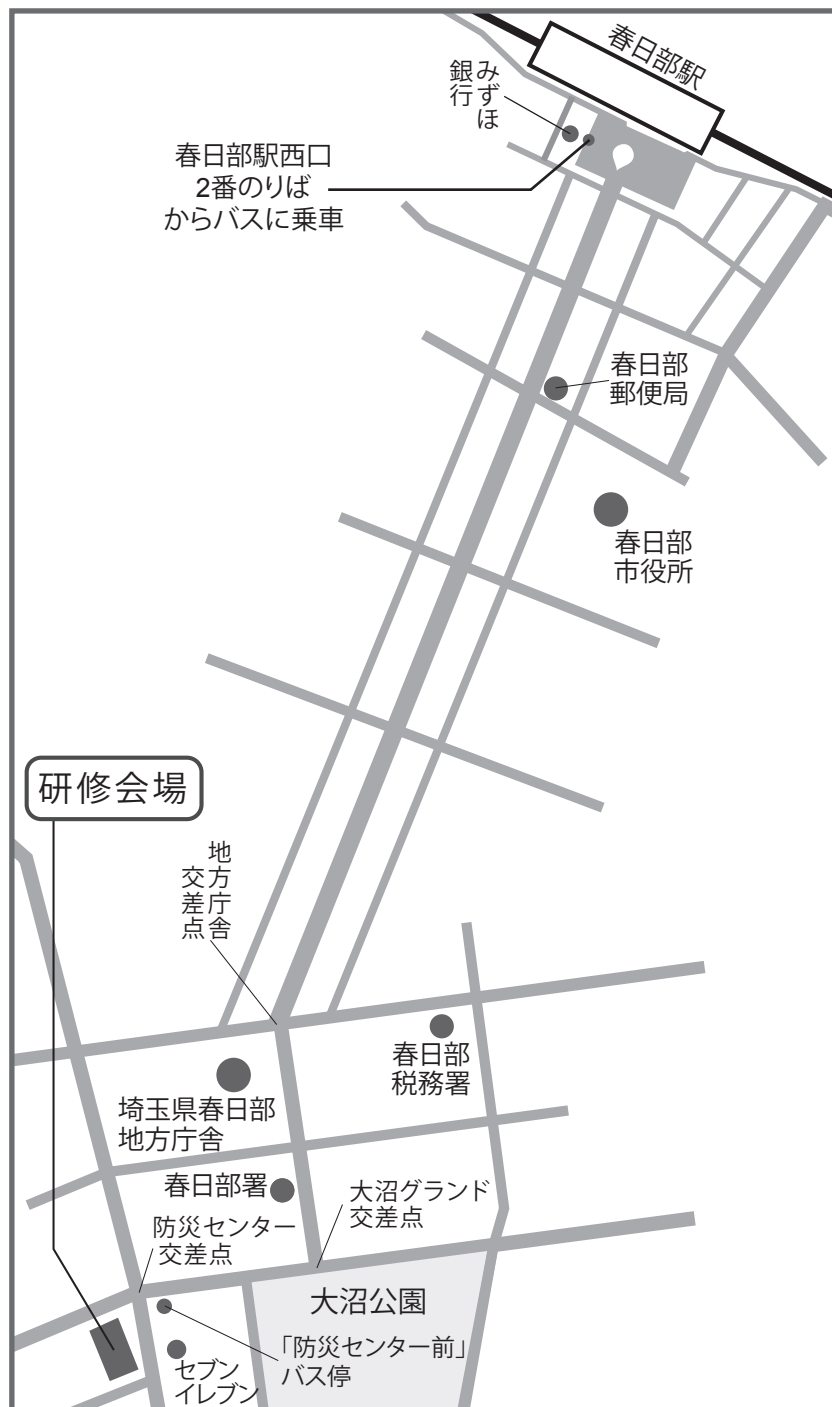

# 会場略図

会場: 春日部市防災センター  
2階屋内訓練場  
春日部市谷原新田2097-1

## ACCESS

東武スカイツリーライン・野田線「春日部駅」西口より  
朝日バス「かすかべ温泉」「ウイングハット春日部」行きに乗車、  
「防災センター前」下車(所要時間約8分)