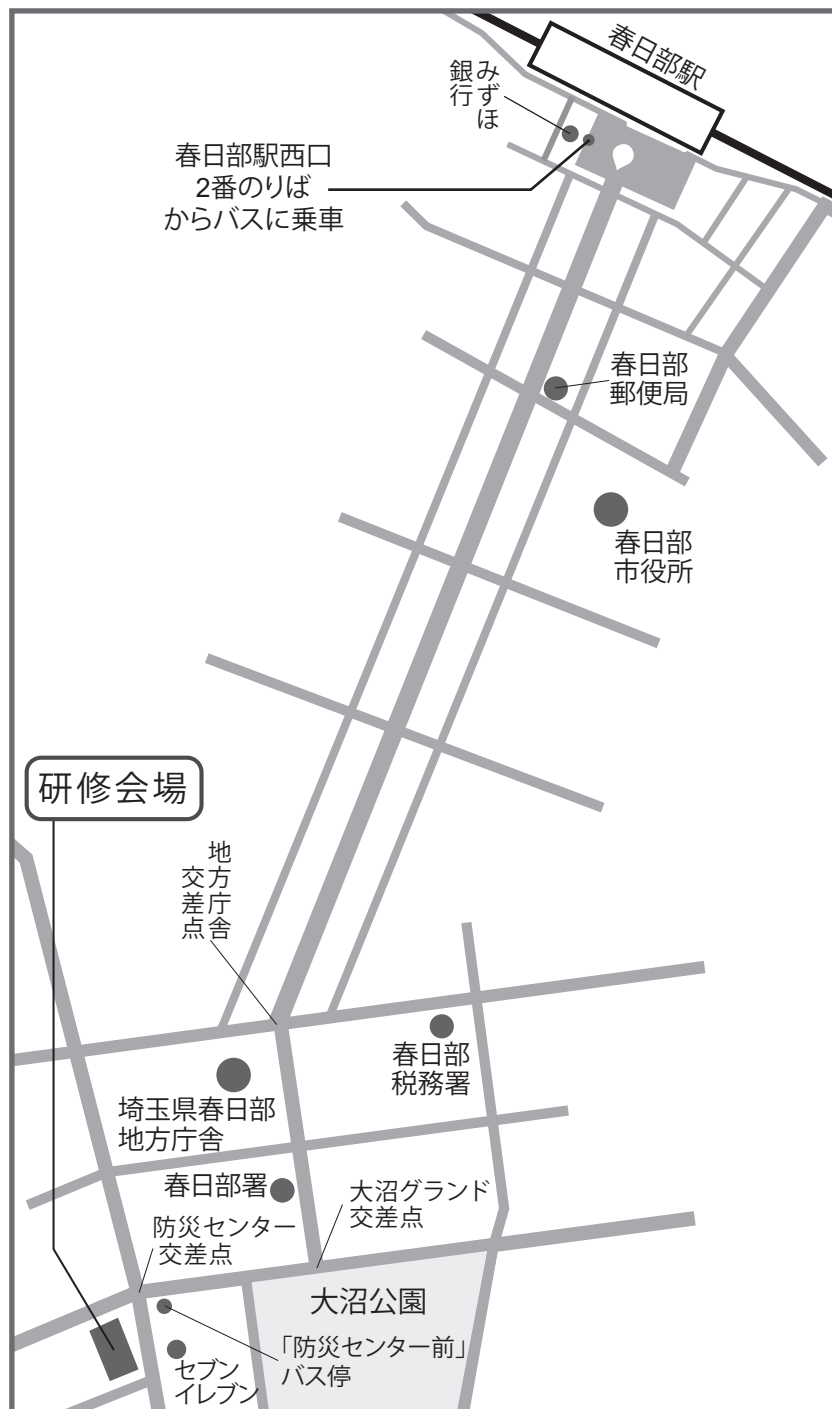

会場略図

会場: 春日部市消防本部
2階屋内訓練場
春日部市谷原新田2097-1

ACCESS

東武スカイツリーライン・野田線「春日部駅」西口より
朝日バス「かすかべ温泉」「ウイングハット春日部」行きに乗車、
「防災センター前」下車(所要時間約8分)