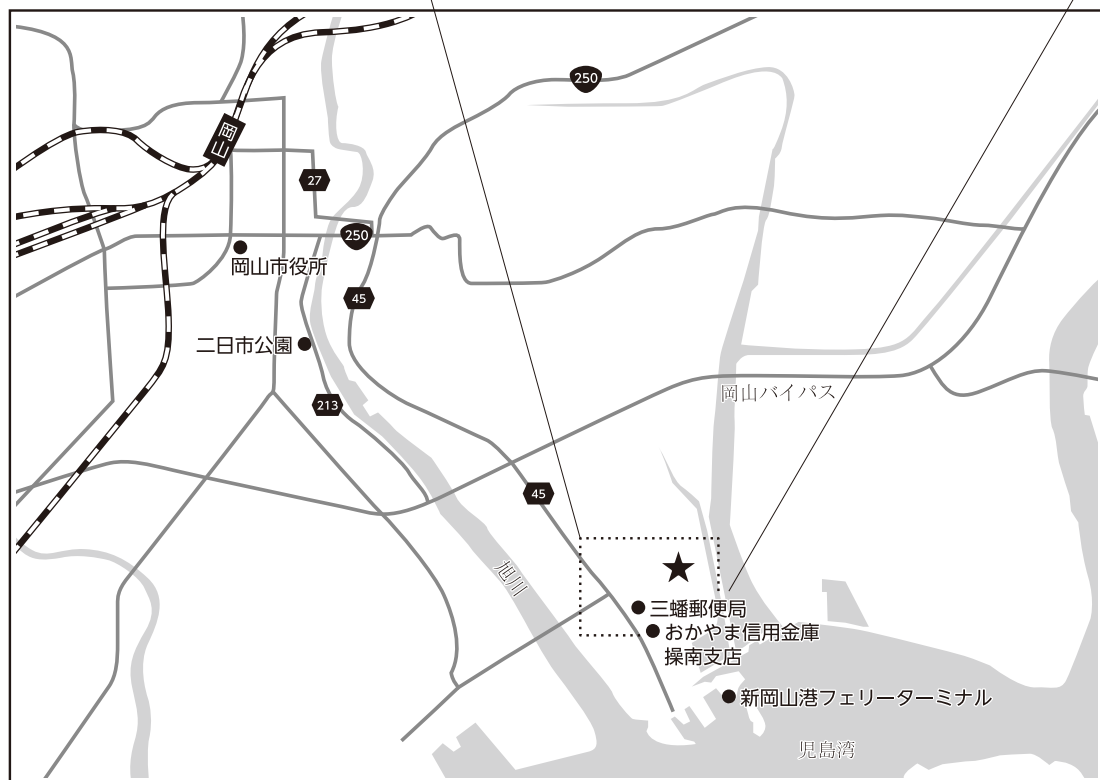

会場略図

会場：岡山ふれあいセンター 2階第2・3・4研修室
岡山県岡山市中区桑野715-2

会場周辺拡大図

広域地図

ACCESS

- 「岡山」駅から車で約35分
- 「岡山」駅から岡電バス
- ・「岡山ふれあいセンター行き」乗車、終点「岡山ふれあいセンター」下車すぐ
- ・「新岡山港行き」乗車、「三幡郵便局前」下車 徒歩約15分