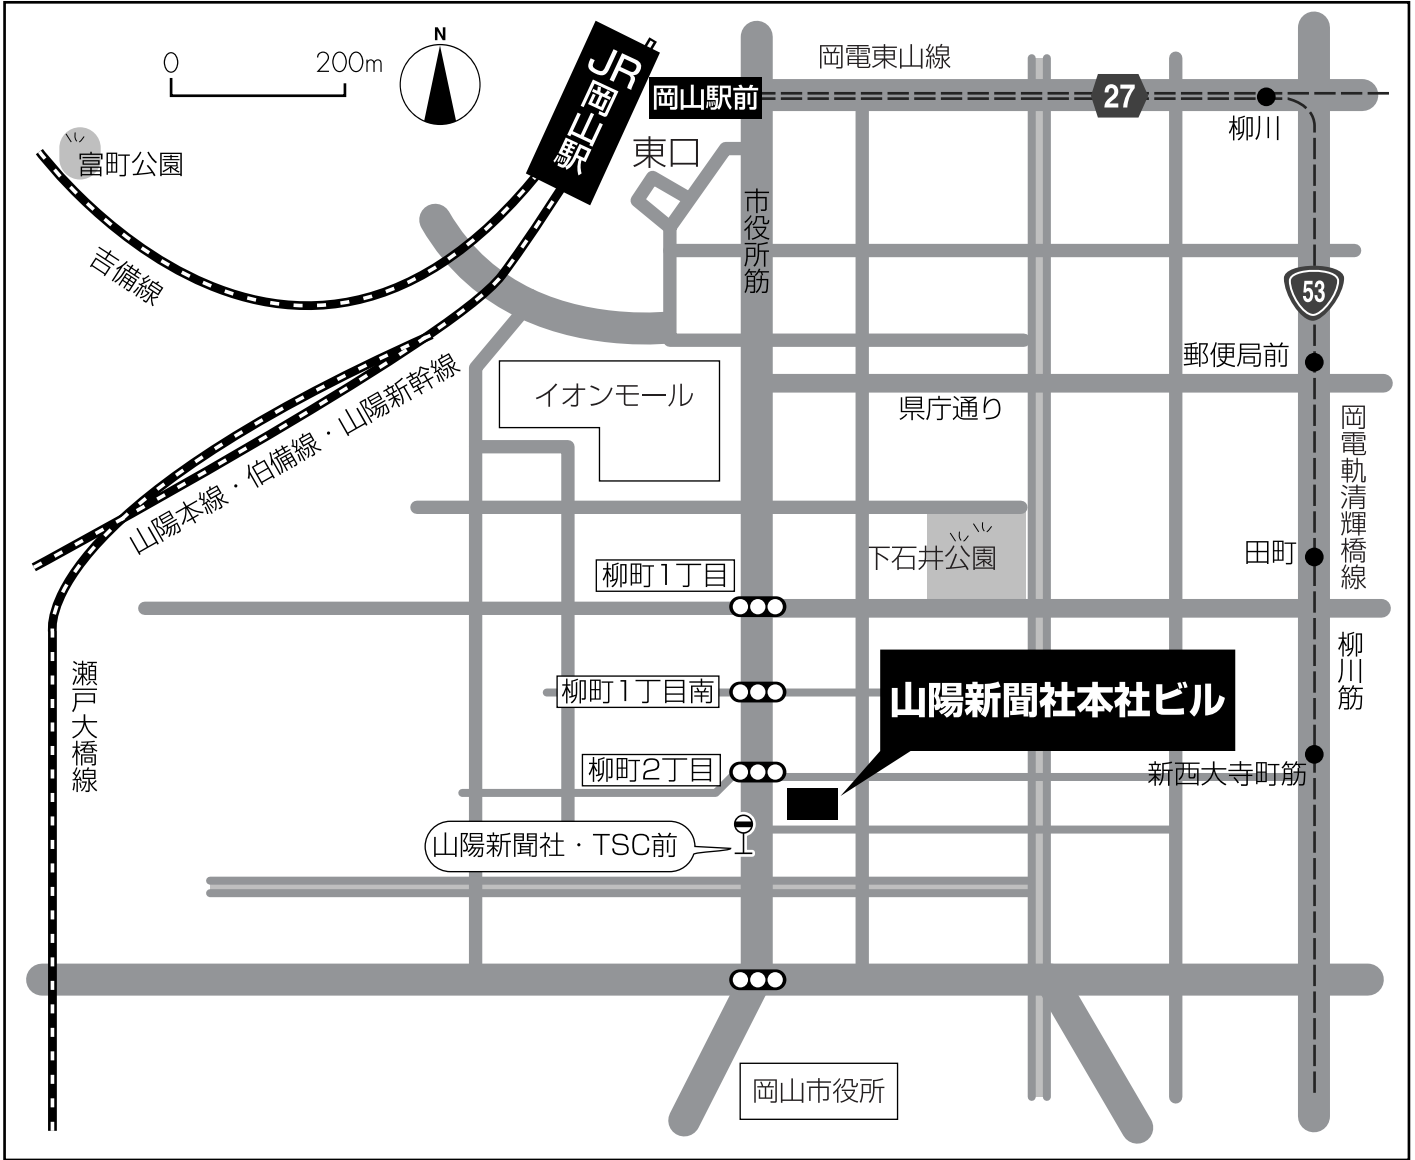

# 研修会場 山陽新聞社本社ビル

岡山県岡山市北区柳町2-1-1

## ACCESS