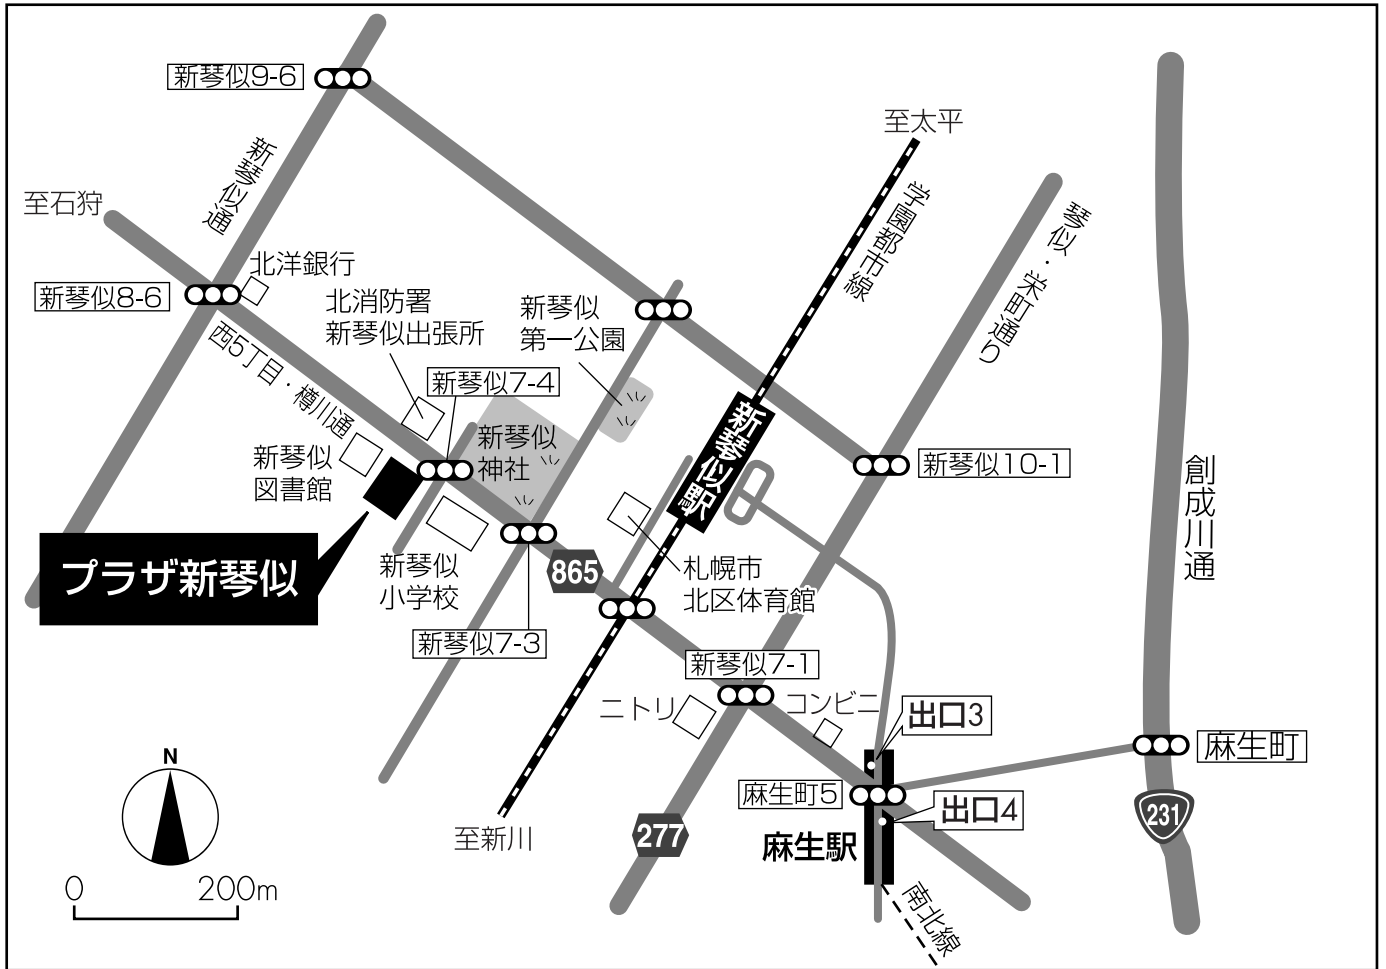

# 研修会場

# プラザ新琴似

北海道札幌市北区新琴似7条4丁目1-3

## ACCESS